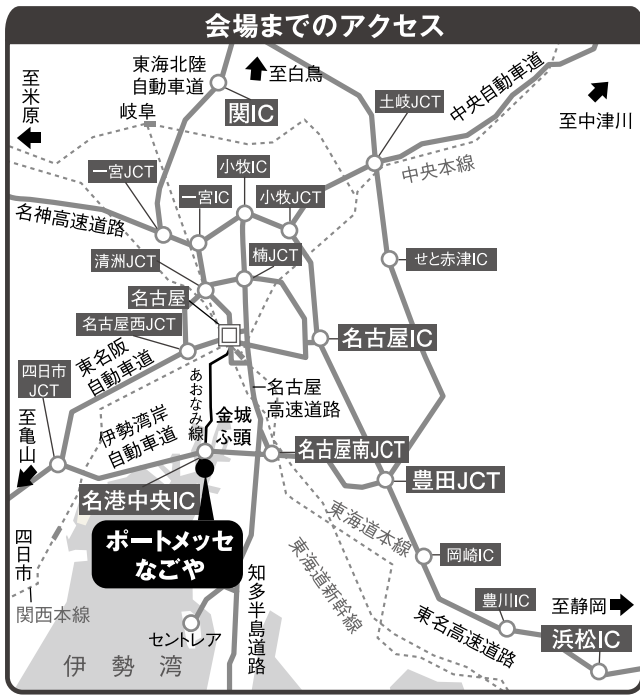

自動車の場合

静岡方面	東名高速道路 【豊田JCT】	伊勢湾岸自動車道 【名港中央IC】降車	約5分
名古屋方面	名古屋高速3号大高線 【名古屋南JCT】		
岐阜方面	東海北陸自動車道 【一宮JCT】	約5分	
	名神高速道路 【小牧IC】		
	名古屋高速11号小牧線・1号橋線・3号大高線 【名古屋南JCT】		
伊勢・亀山方面	東名阪自動車道 【四日市JCT】		

公共交通機関の場合

名古屋駅	名古屋臨海高速鉄道 【あおなみ線】	約24分	金城ふ頭駅	約5分	徒歩

ポートメッセなごや (名古屋市国際展示場)

●お問い合わせ・お申込みは最寄りの信用金庫窓口まで

社団法人 東海地区信用金庫協会
ビジネスフェア2010事務局

〒461-0004 名古屋市東区葵一丁目26番3号 URL <http://www33.ocn.ne.jp/~shinkin_tokai/>
TEL 052(935)1777 FAX 052(935)1220

〒430-0946 浜松市中区元城町115-1 住友生命浜松元城町ビル6F
浜松信用金庫 地域活性課内 TEL 053(450)3315 FAX 053(453)4900

東海地区の39信用金庫

- 【岐阜】 岐阜信用金庫 大垣信用金庫 高山信用金庫 東濃信用金庫 関信用金庫
  八幡信用金庫 西濃信用金庫
- 【静岡】 しずおか信用金庫 静岡信用金庫 浜松信用金庫 沼津信用金庫 三島信用金庫
  富士宮信用金庫 島田信用金庫 磐田信用金庫 焼津信用金庫 掛川信用金庫
  富士信用金庫 遠州信用金庫
- 【愛知】 愛知信用金庫 豊橋信用金庫 岡崎信用金庫 いちい信用金庫 瀬戸信用金庫
  半田信用金庫 知多信用金庫 豊川信用金庫 豊田信用金庫 碧海信用金庫
  西尾信用金庫 蒲郡信用金庫 尾西信用金庫 中日信用金庫 東春信用金庫
- 【三重】 津信用金庫 北伊勢上野信用金庫 三重信用金庫 桑名信用金庫 紀北信用金庫